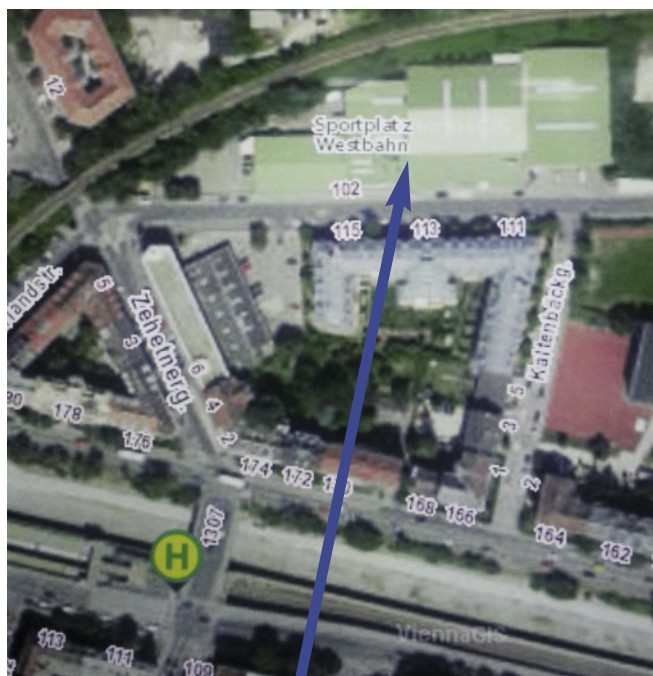

Wie kommen Sie zu uns!

ANREISE per AUTO:

Über die Westausfahrt:

Hadikgasse stadtauswärts bis zur Zehetnergasse, hier rechts abbiegen, die nächste Querstraße ist die Cumberlandstraße. Blicken Sie rechts und Sie sehen unseren Privat-Parkplatz.

Über die Ameisbrücke:

Überqueren Sie die Ameisbrücke. Halten Sie sich in der rechten Spur und biegen Sie nach der Brücke rechts ab. Nach ca. 100 Metern biegen Sie wieder rechts in die Cumberlandstraße ein und fahren dann noch ca. 250 Meter. Auf der rechten Seite sehen Sie bereits den Bowlingeingang. Parken Sie auf unserem eigenen Privat-Parkplatz.

ANREISE per ÖFFIS:

U-Bahn-Linie U4 bis Station Unter St. Veit.
Beim Ausgang links über die Baumgartenbrücke.
Überqueren Sie die Kreuzung mit der Hadikgasse
und gehen Sie bis zur nächsten Querstraße.
Dies ist bereits die Cumberlandstraße.
Wenn Sie nach rechts blicken sehen Sie den Eingang.